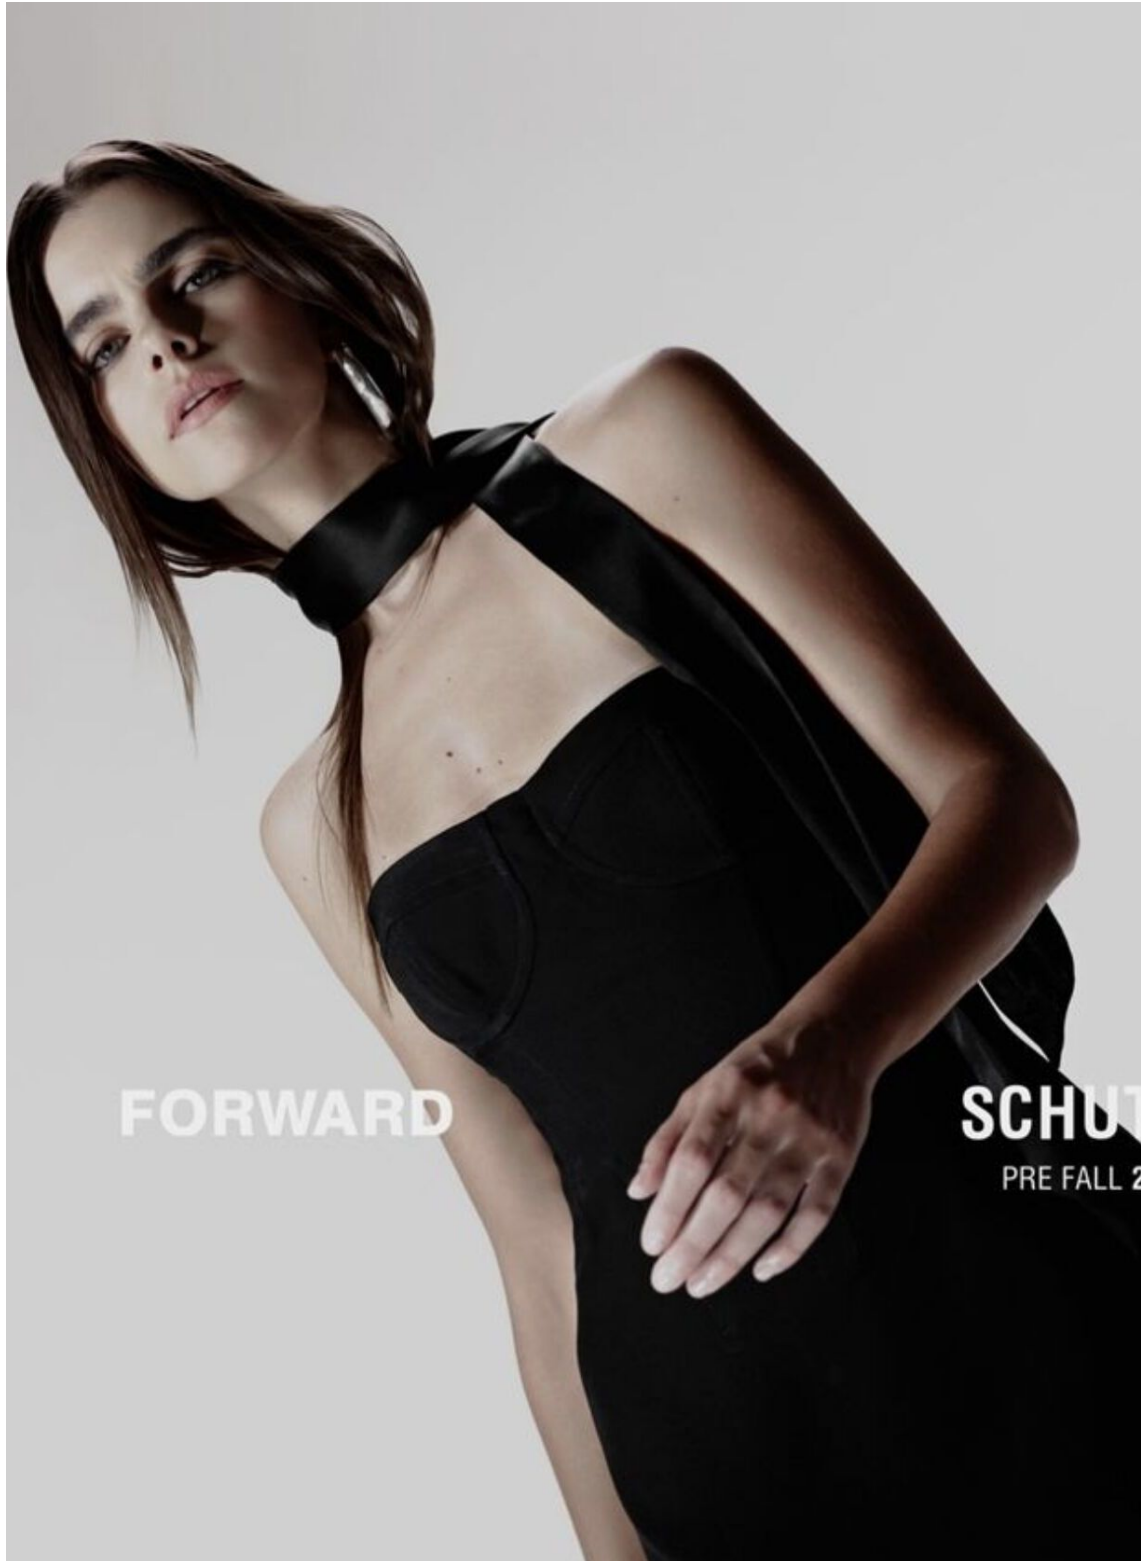

JULIA BARCELLOS

height 5'9.5 · bust 32" · cup B · waist 24.5" · hips 36" · dress 36 EU/6 US/8 UK
shoes size 41 EU/10 US/7 UK · hair brown · eyes green

FORWARD

SCHUT

PRE FALL 2